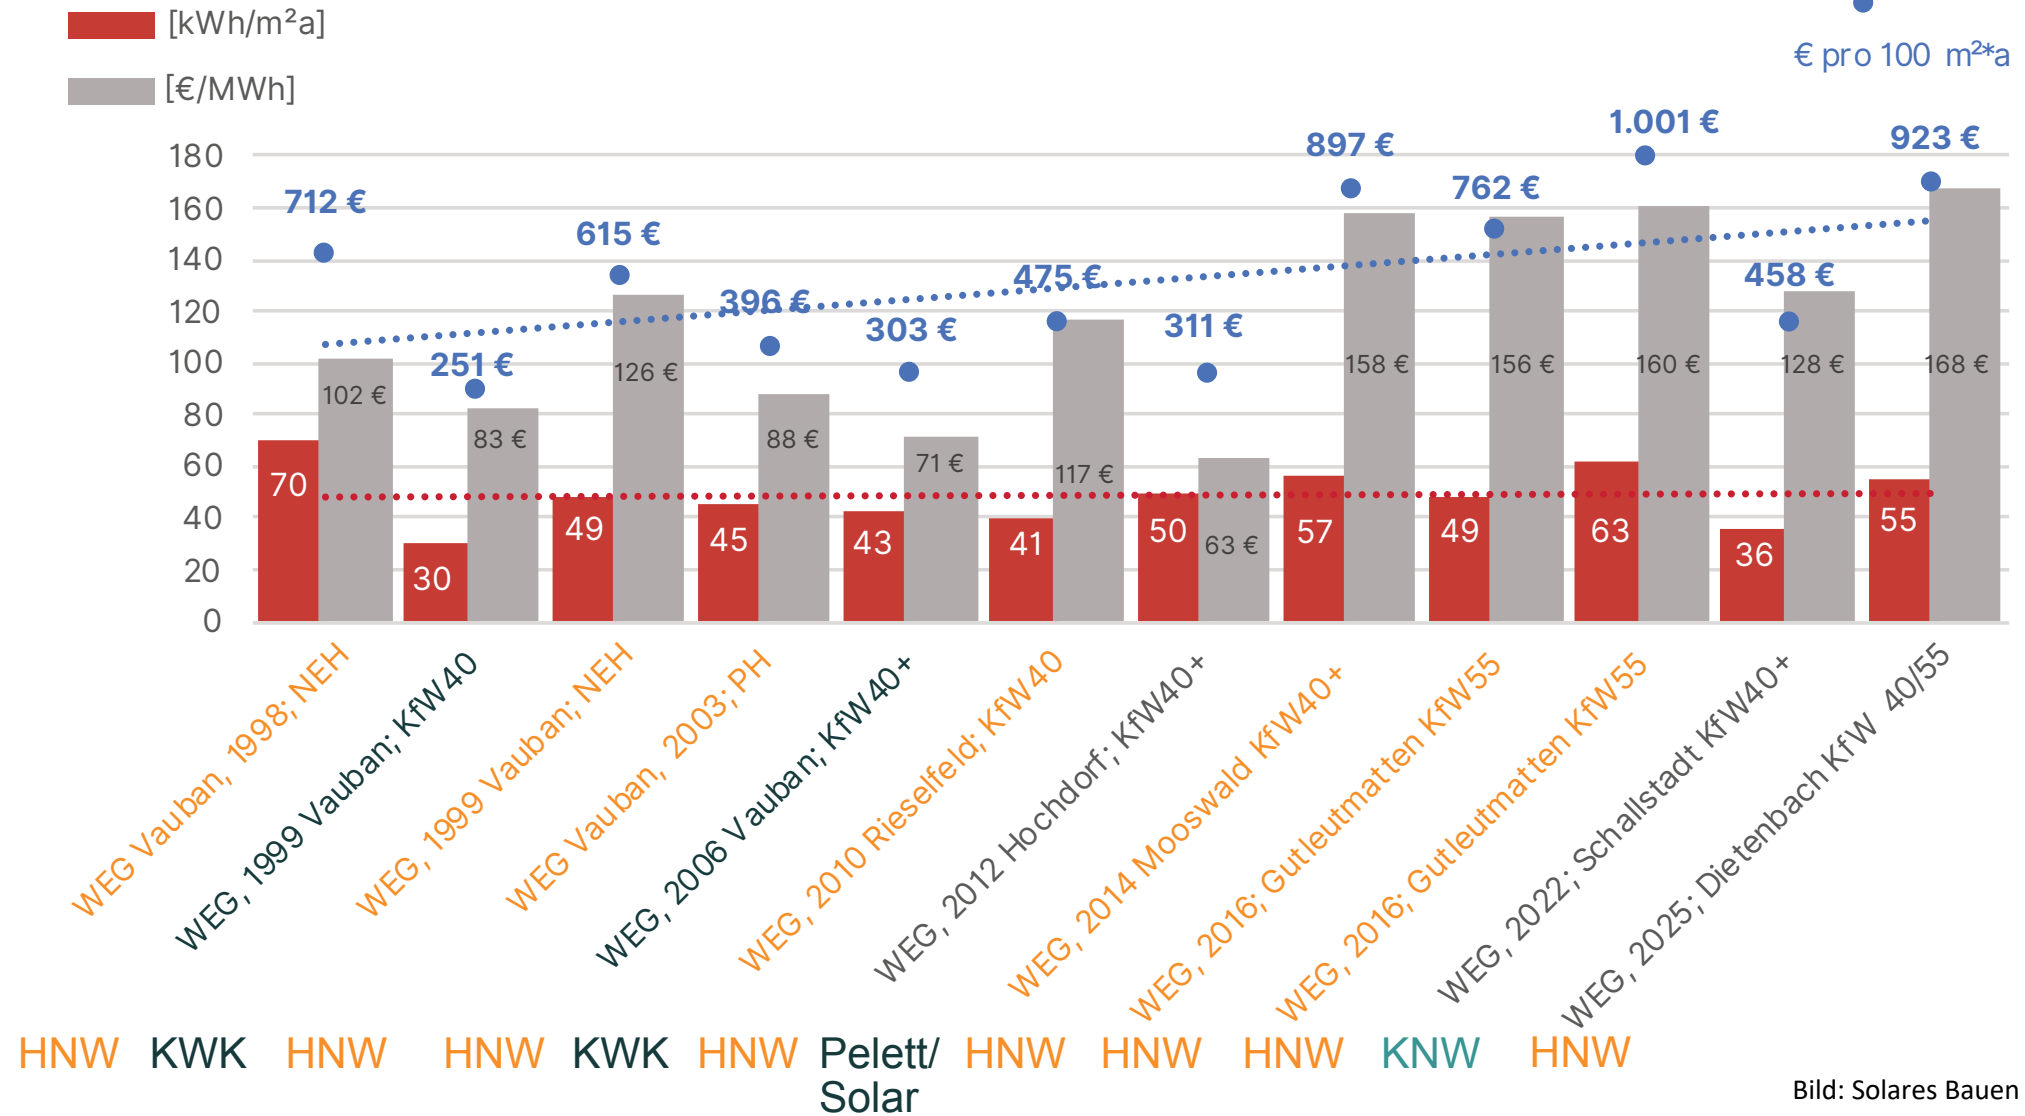

Vergleich von Wärmekosten (Heizung, Warmwasser) in Freiburg auf Grundlage Nebenkostenabrechnungen 2020

Bild: Solares Bauen GmbH
www.klimaneutrales-freiburg.de

HNW = Heisse Nahwärme; KNW = Kalte Nahwärme; KWK = Mini-BHKW